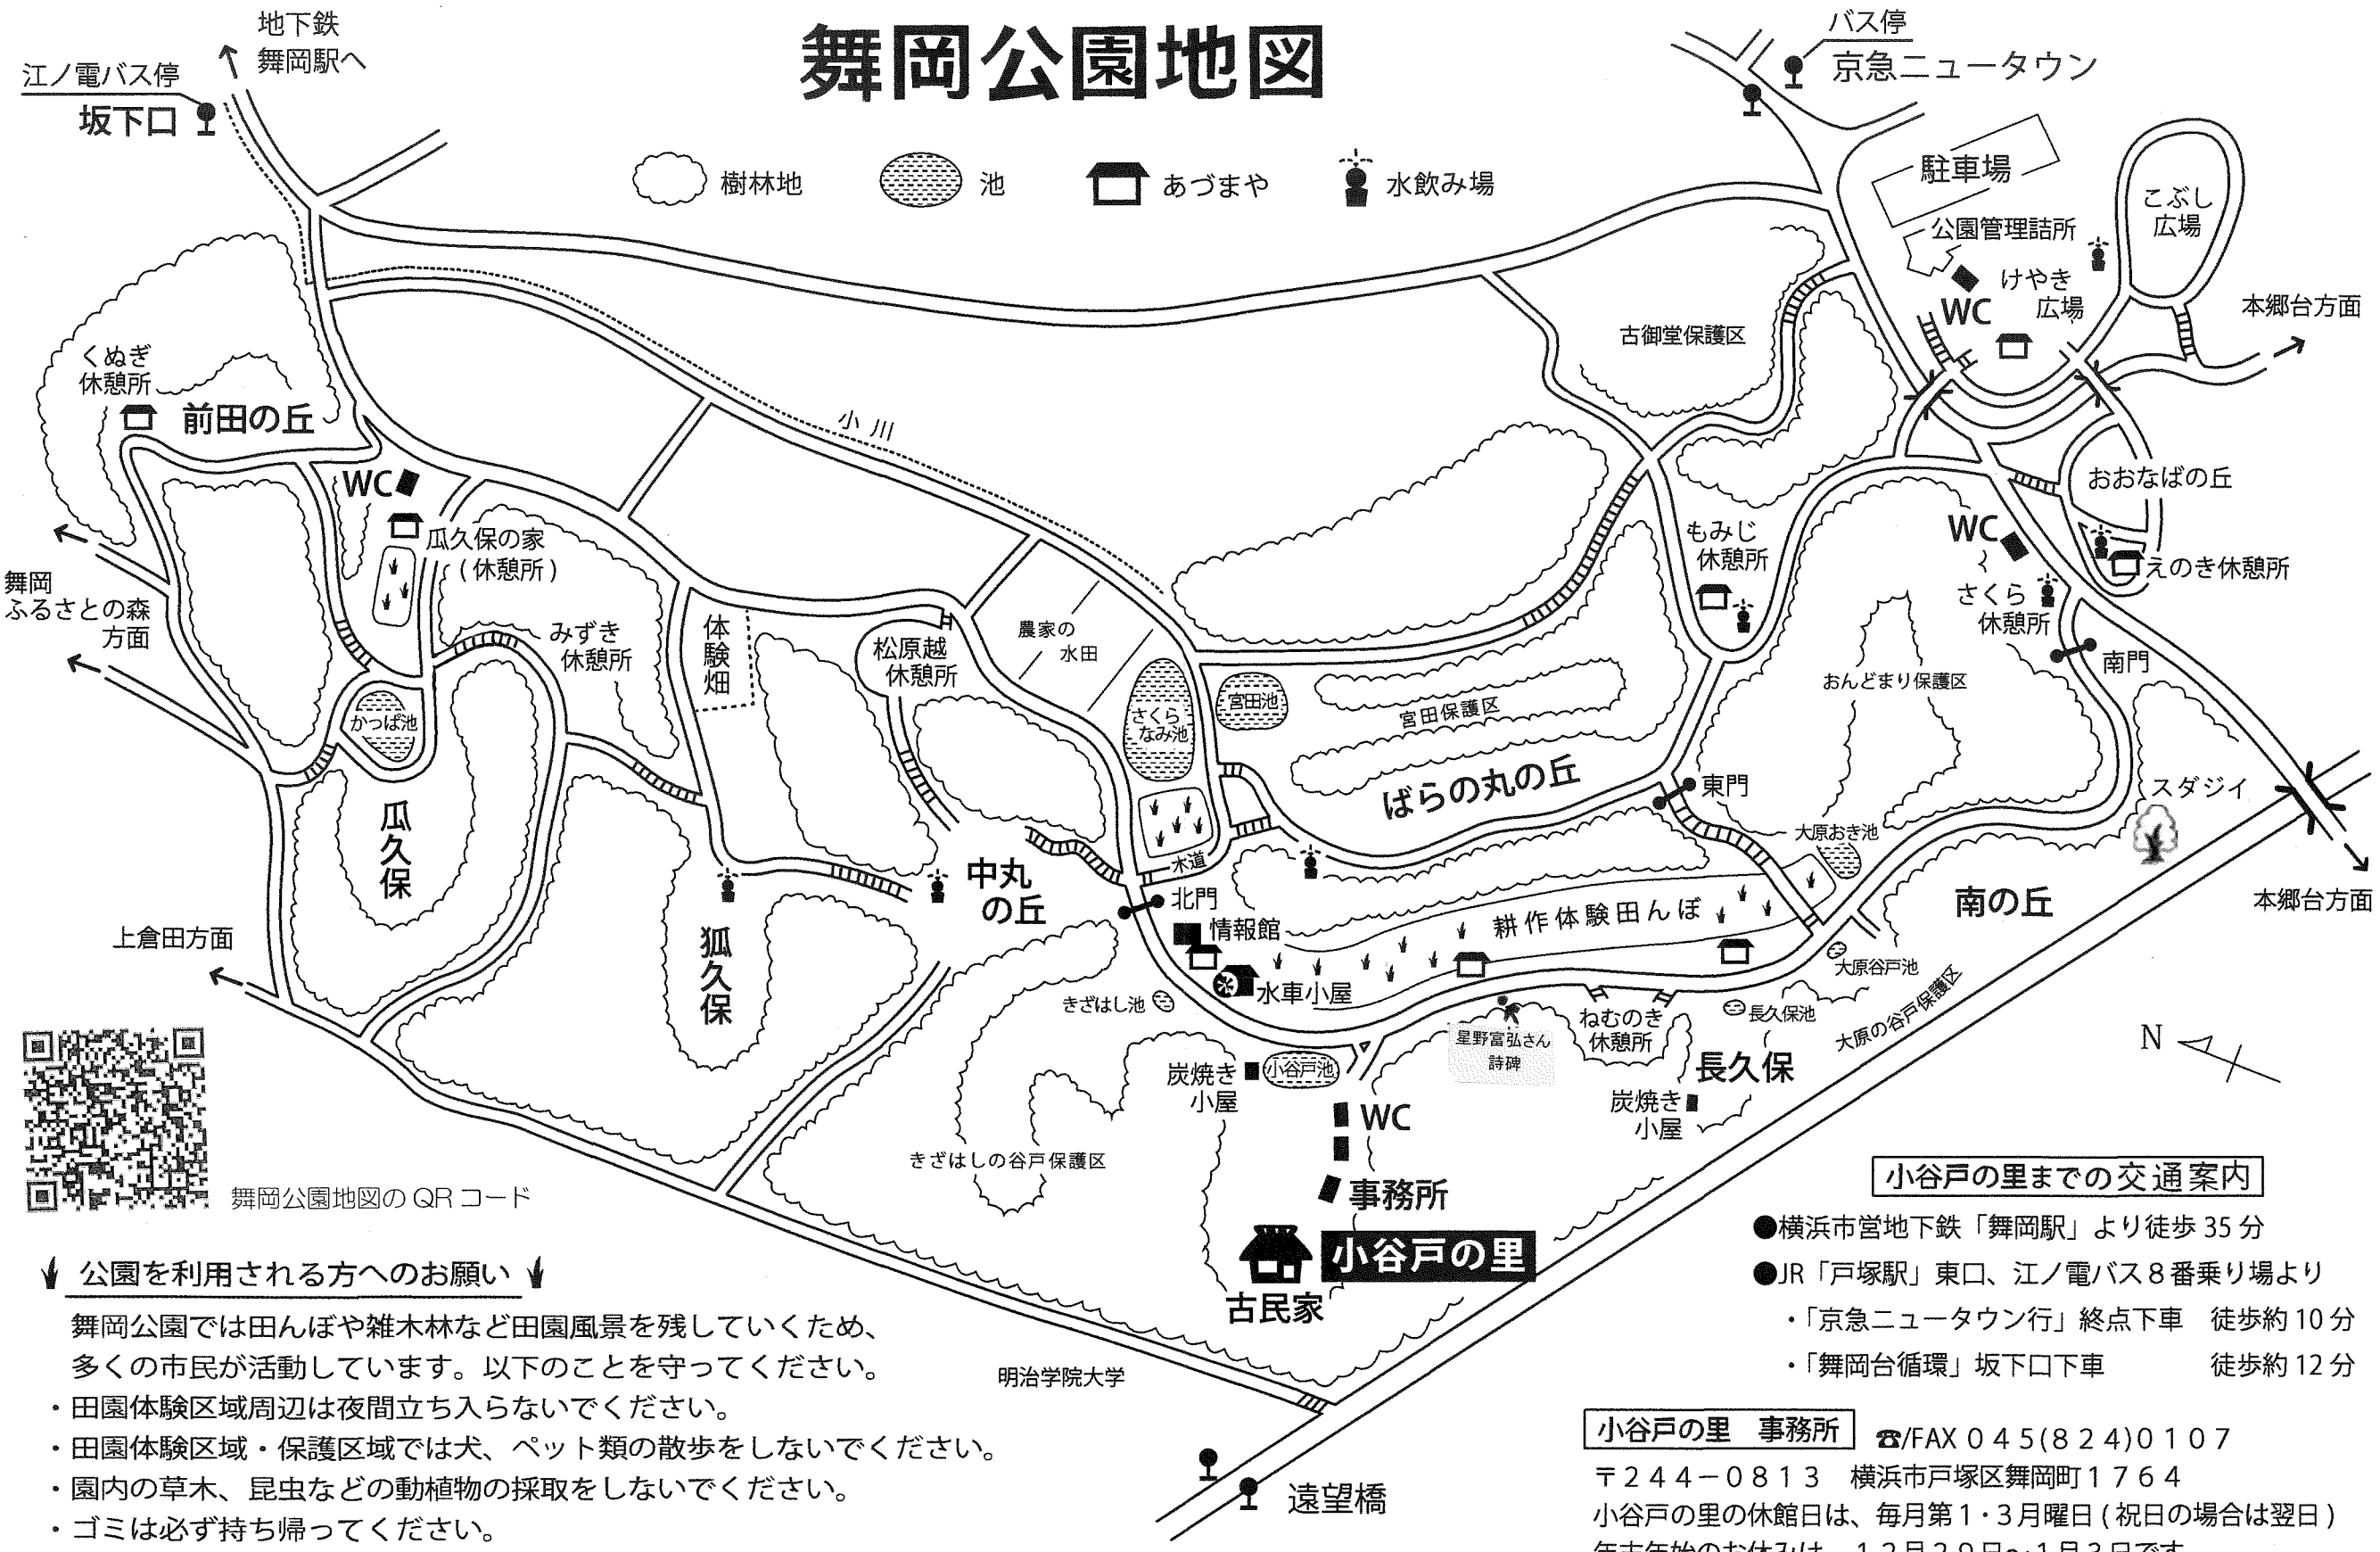

舞岡公園地図

舞岡公園地図のQRコード

公園を利用される方へのお願い

- 舞岡公園では田んぼや雑木林など田園風景を残していくため、多くの市民が活動しています。以下のことを守ってください。
- ・田園体験区域周辺は夜間立ち入らないでください。
 - ・田園体験区域・保護区域では犬、ペット類の散歩をしないでください。
 - ・園内の草木、昆虫などの動植物の採取をしないでください。
 - ・ゴミは必ず持ち帰ってください。
 - ・駐車場に限りがありますので、車でのお来園はできるだけ避けてください。
 - ・土と水への配慮のため、絵筆を洗った水はお持ち帰りください。

※QRコードは株式会社デンソーウェーブの登録商標です

小谷戸の里までの交通案内

- 横浜市営地下鉄「舞岡駅」より徒歩 35 分
- JR「戸塚駅」東口、江ノ電バス 8 番乗り場より
 - ・「京急ニュータウン行」終点下車 徒歩約 10 分
 - ・「舞岡台循環」坂下口下車 徒歩約 12 分

小谷戸の里 事務所 ☎/FAX 045(824)0107

〒244-0813 横浜市戸塚区舞岡町1764
 小谷戸の里の休館日は、毎月第1・3月曜日(祝日の場合は翌日)
 年末年始のお休みは、12月29日～1月3日です。